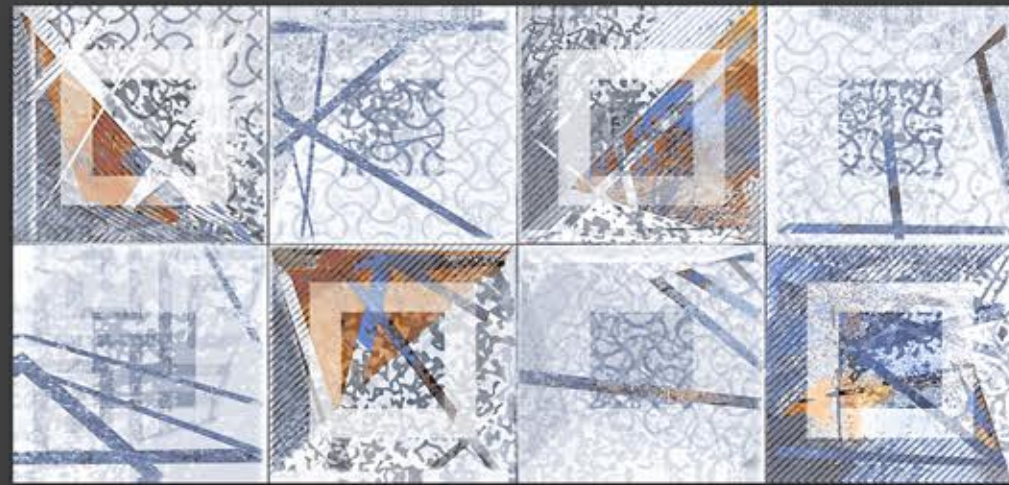

Ignore | White | Decor 3F

Rose Ceram Mana Holding

Ignore White

Size : 30*60

ایگنور سفید